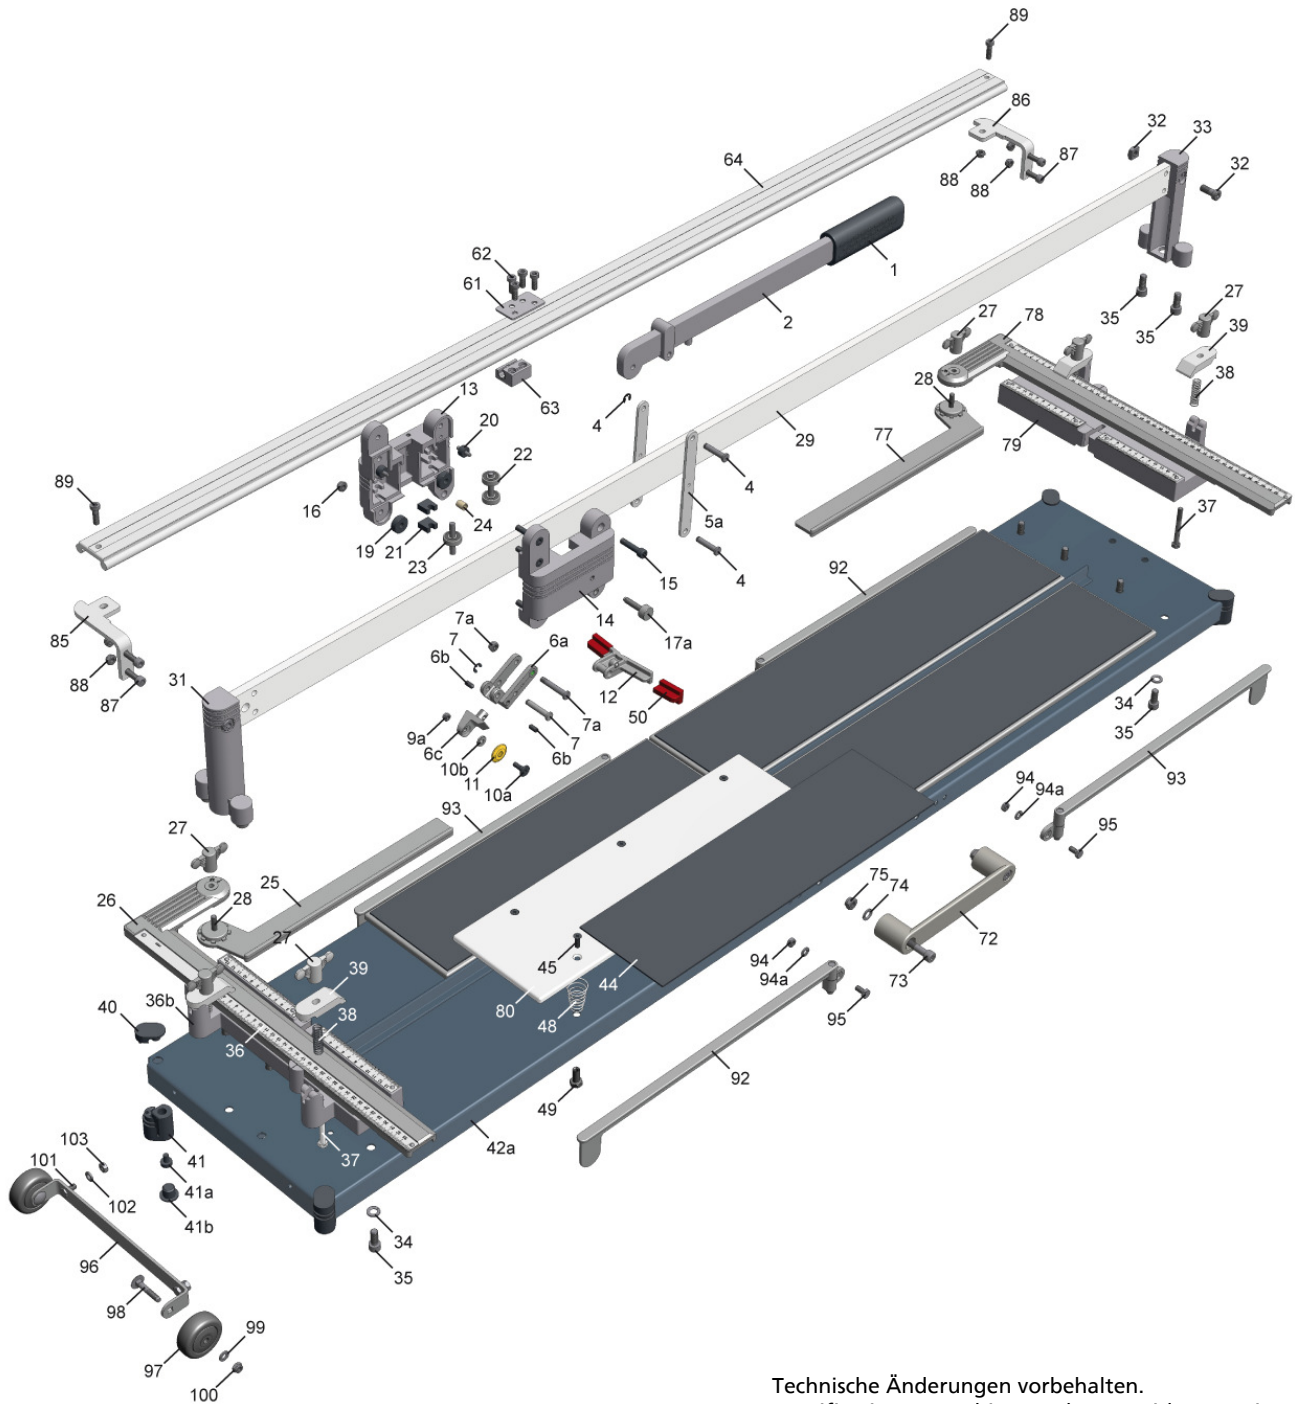

TOPLINE PRO 1250 mm / 1550 mm

Sondermodell mit Doppelwinkel

Special model with double-angle

Technische Änderungen vorbehalten.
Specifications are subject to change without notice.

Kaufmann GmbH
Göfis / Austria
www.kaufmann-tools.at