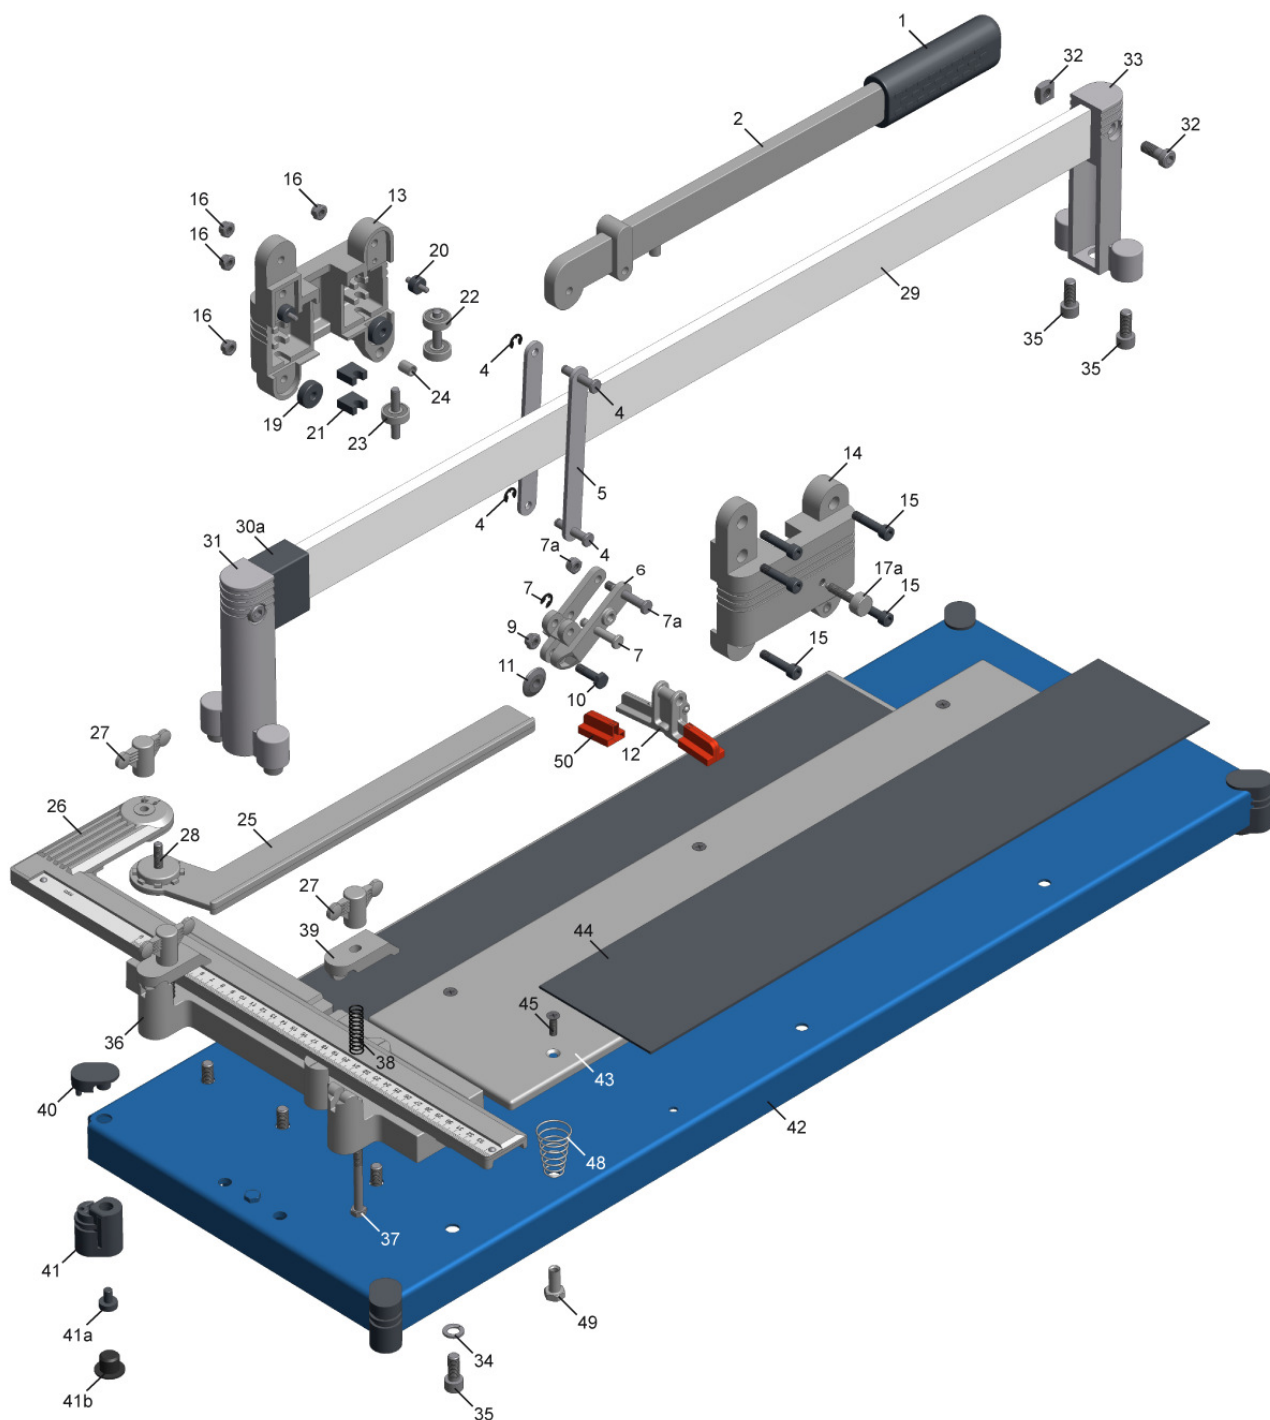

# TOPLINE STANDARD

## 480 mm / 630 mm / 720 mm / 920 mm

Technische Änderungen vorbehalten.  
Specifications are subject to change without notice.

Kaufmann GmbH  
Göfis / Austria  
www.kaufmann-tools.at

05/2014