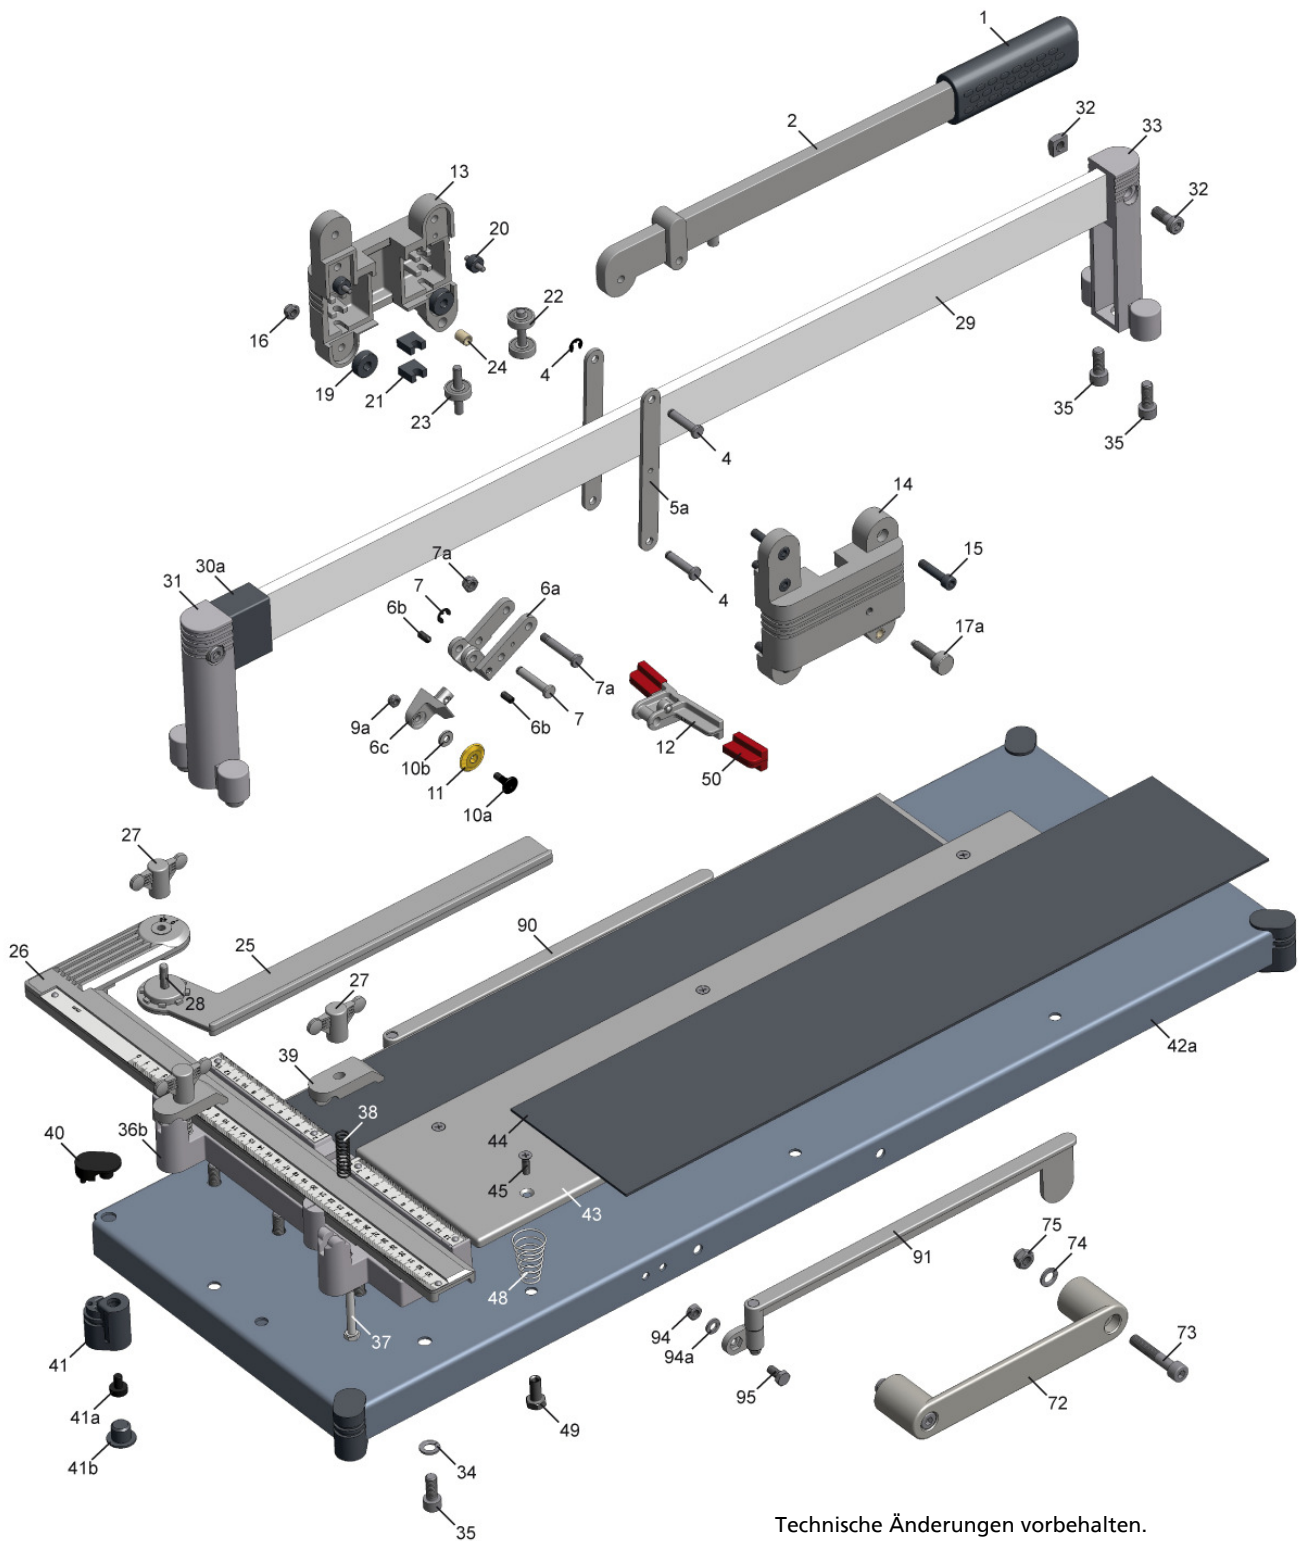

TOPLINE ROCK 630 mm / 720 mm / 920 mm

Technische Änderungen vorbehalten.
 Specifications are subject to change without notice.

Kaufmann GmbH
 Göfis / Austria
 www.kaufmann-tools.at

08/2014