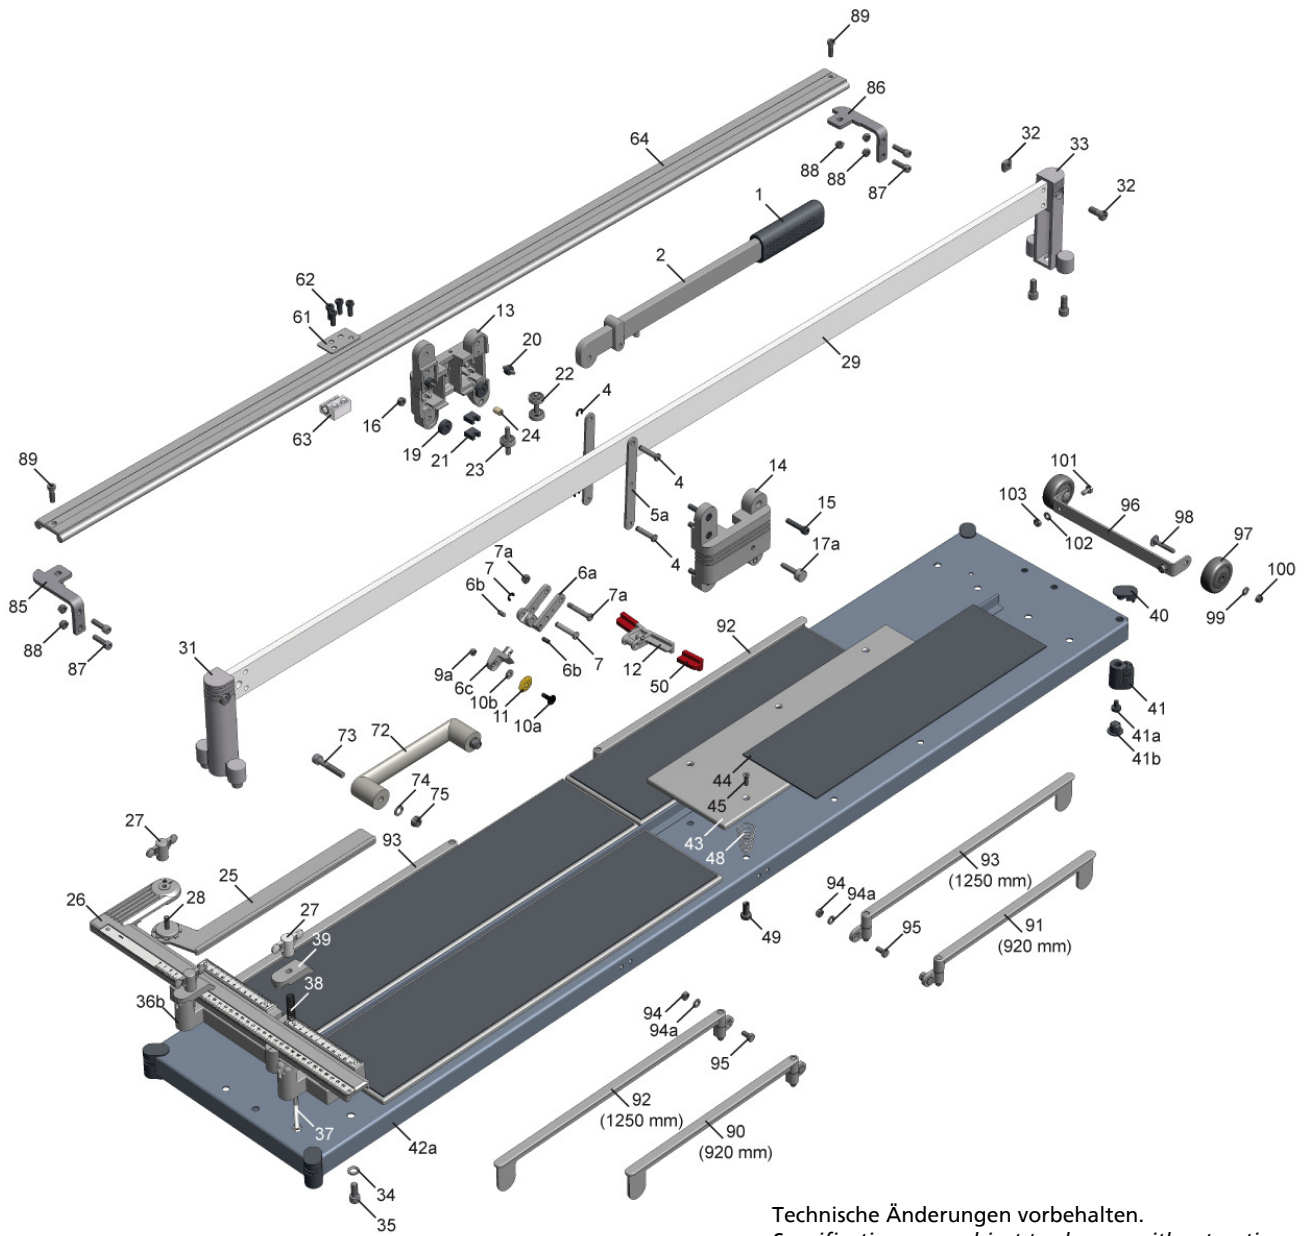

# TOPLINE ROCK 920 mm / 1250 mm

Technische Änderungen vorbehalten.  
 Specifications are subject to change without notice.

Kaufmann GmbH  
 Göfis / Austria  
[www.kaufmann-tools.at](http://www.kaufmann-tools.at)